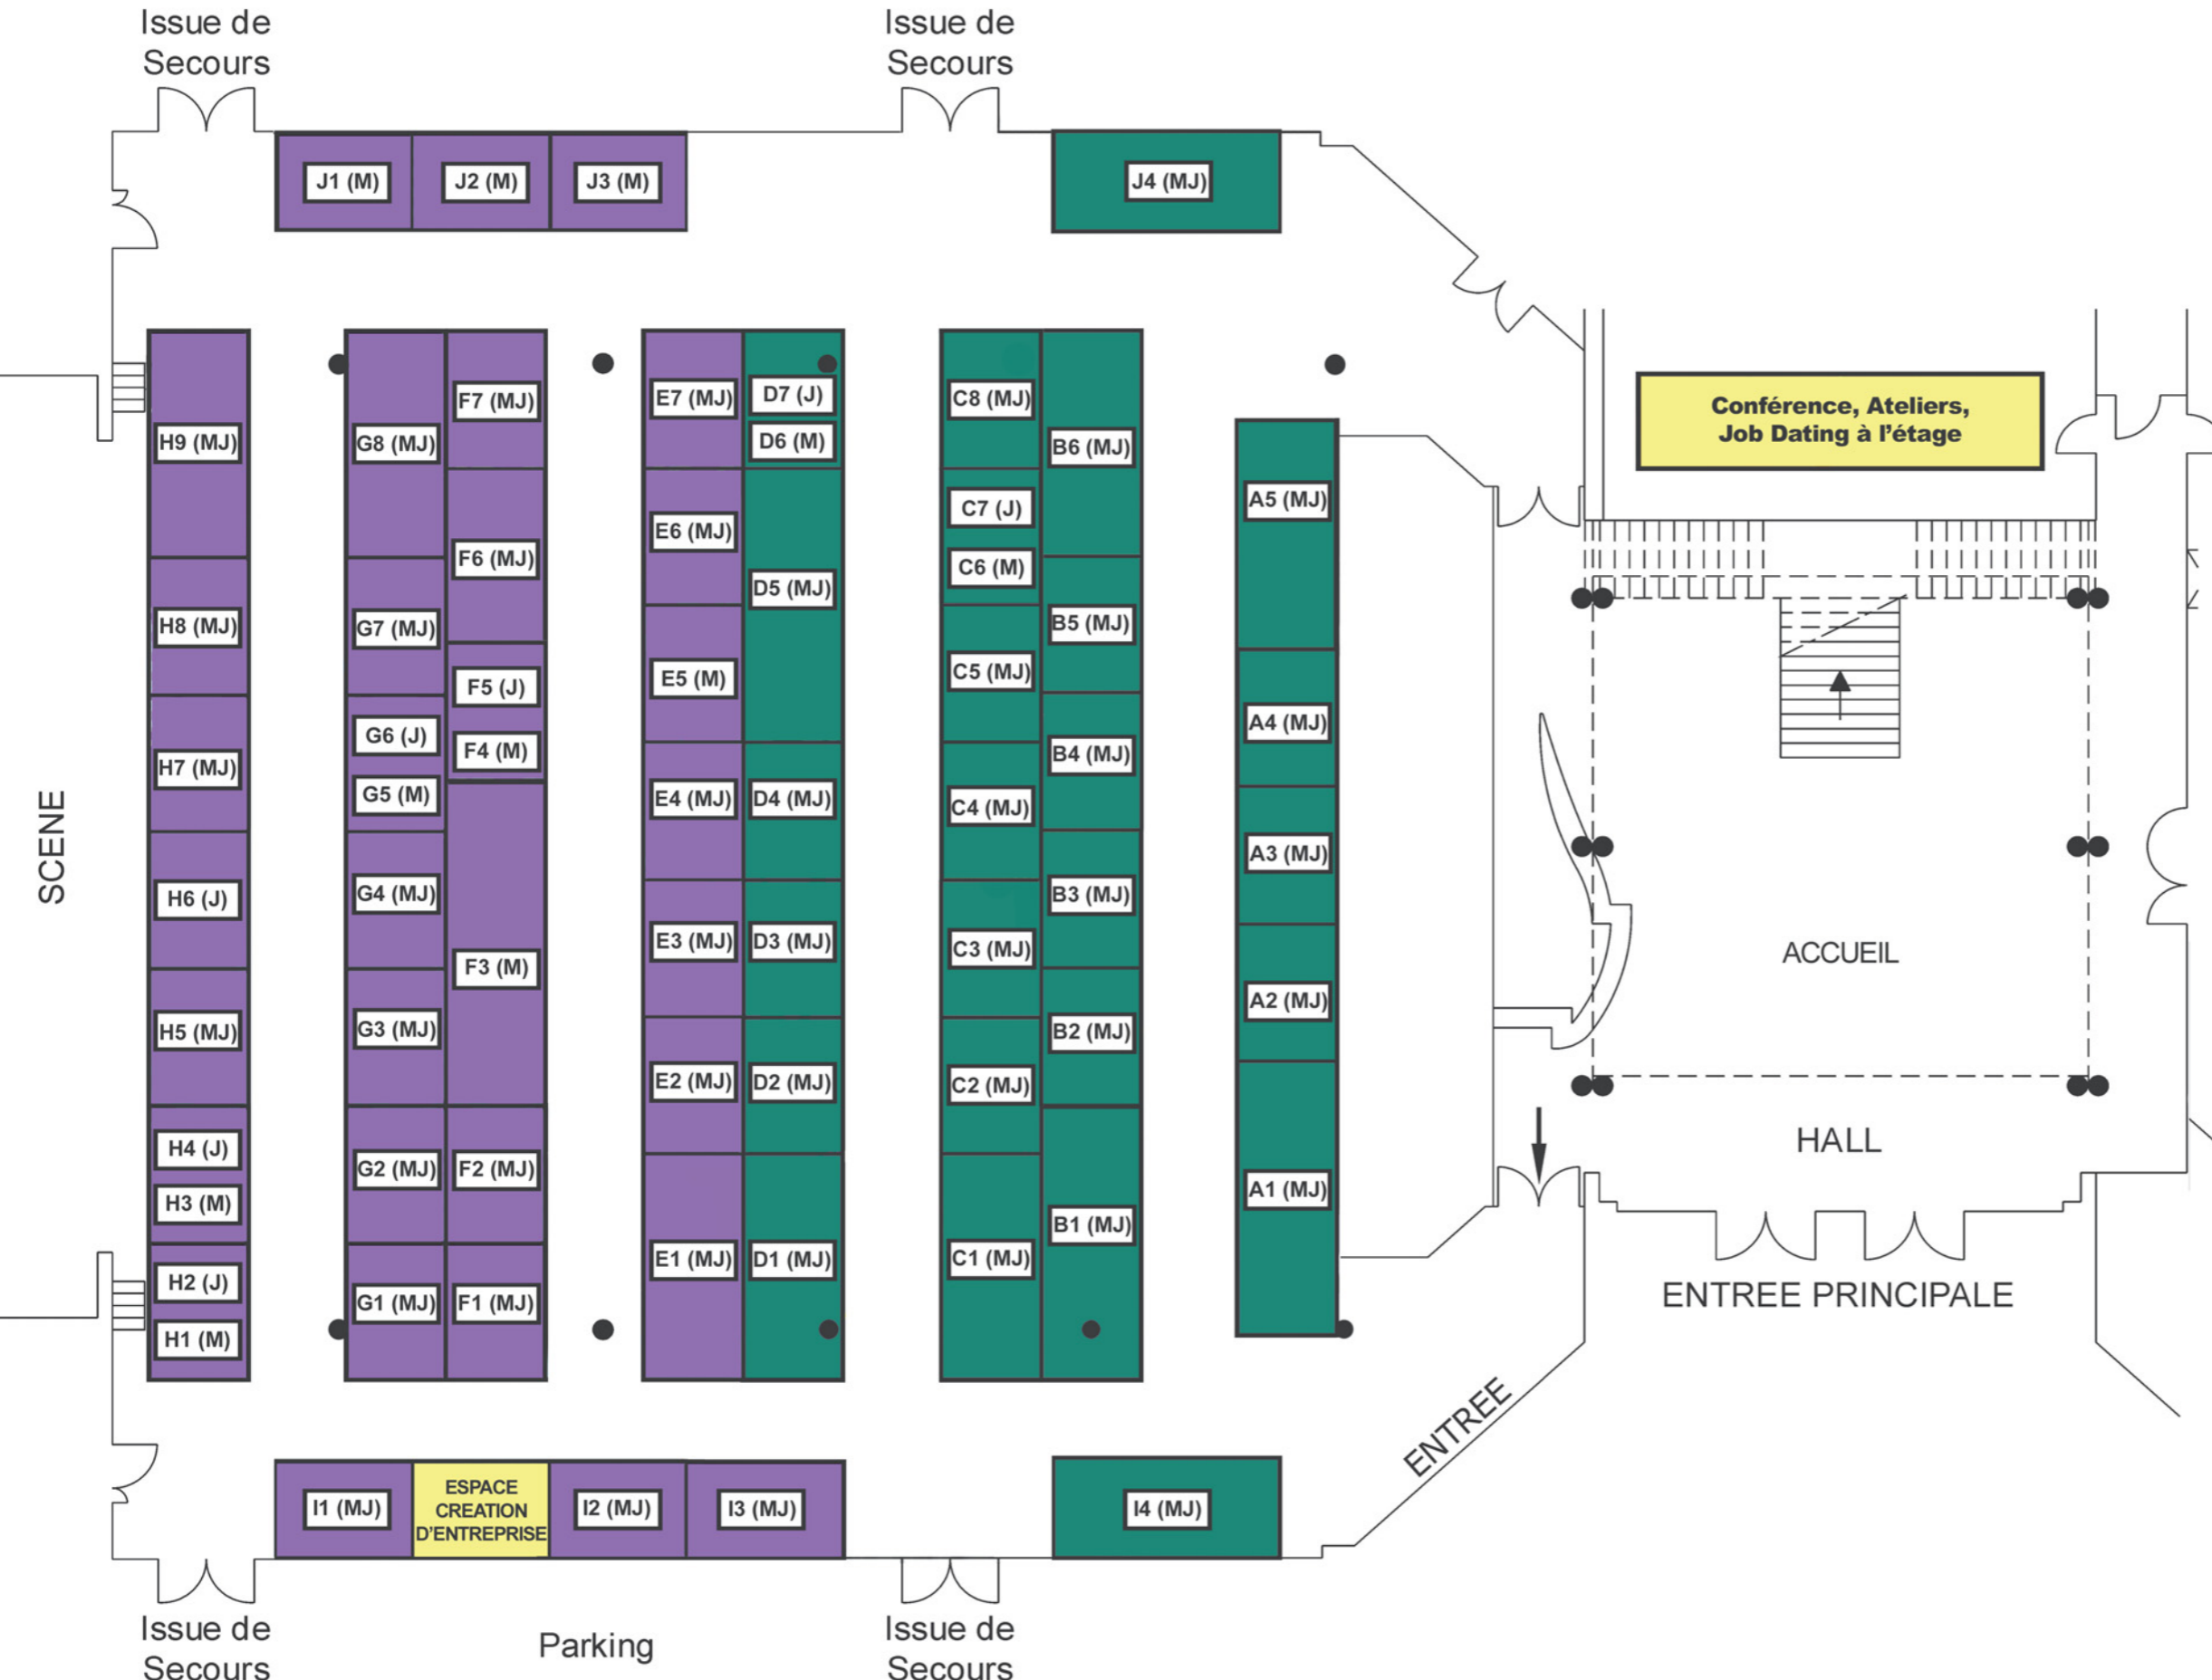

FORUM DE L'EMPLOI ET DE LA FORMATION 2013

LEGENDE:

- **EMPLOI**
- **FORMATION**

Conception et agencement du Forum:
par Insertion & Développement © 2013

JOURS DE PRESENCE.

- M **MERCREDI**
- J **JEUDI**